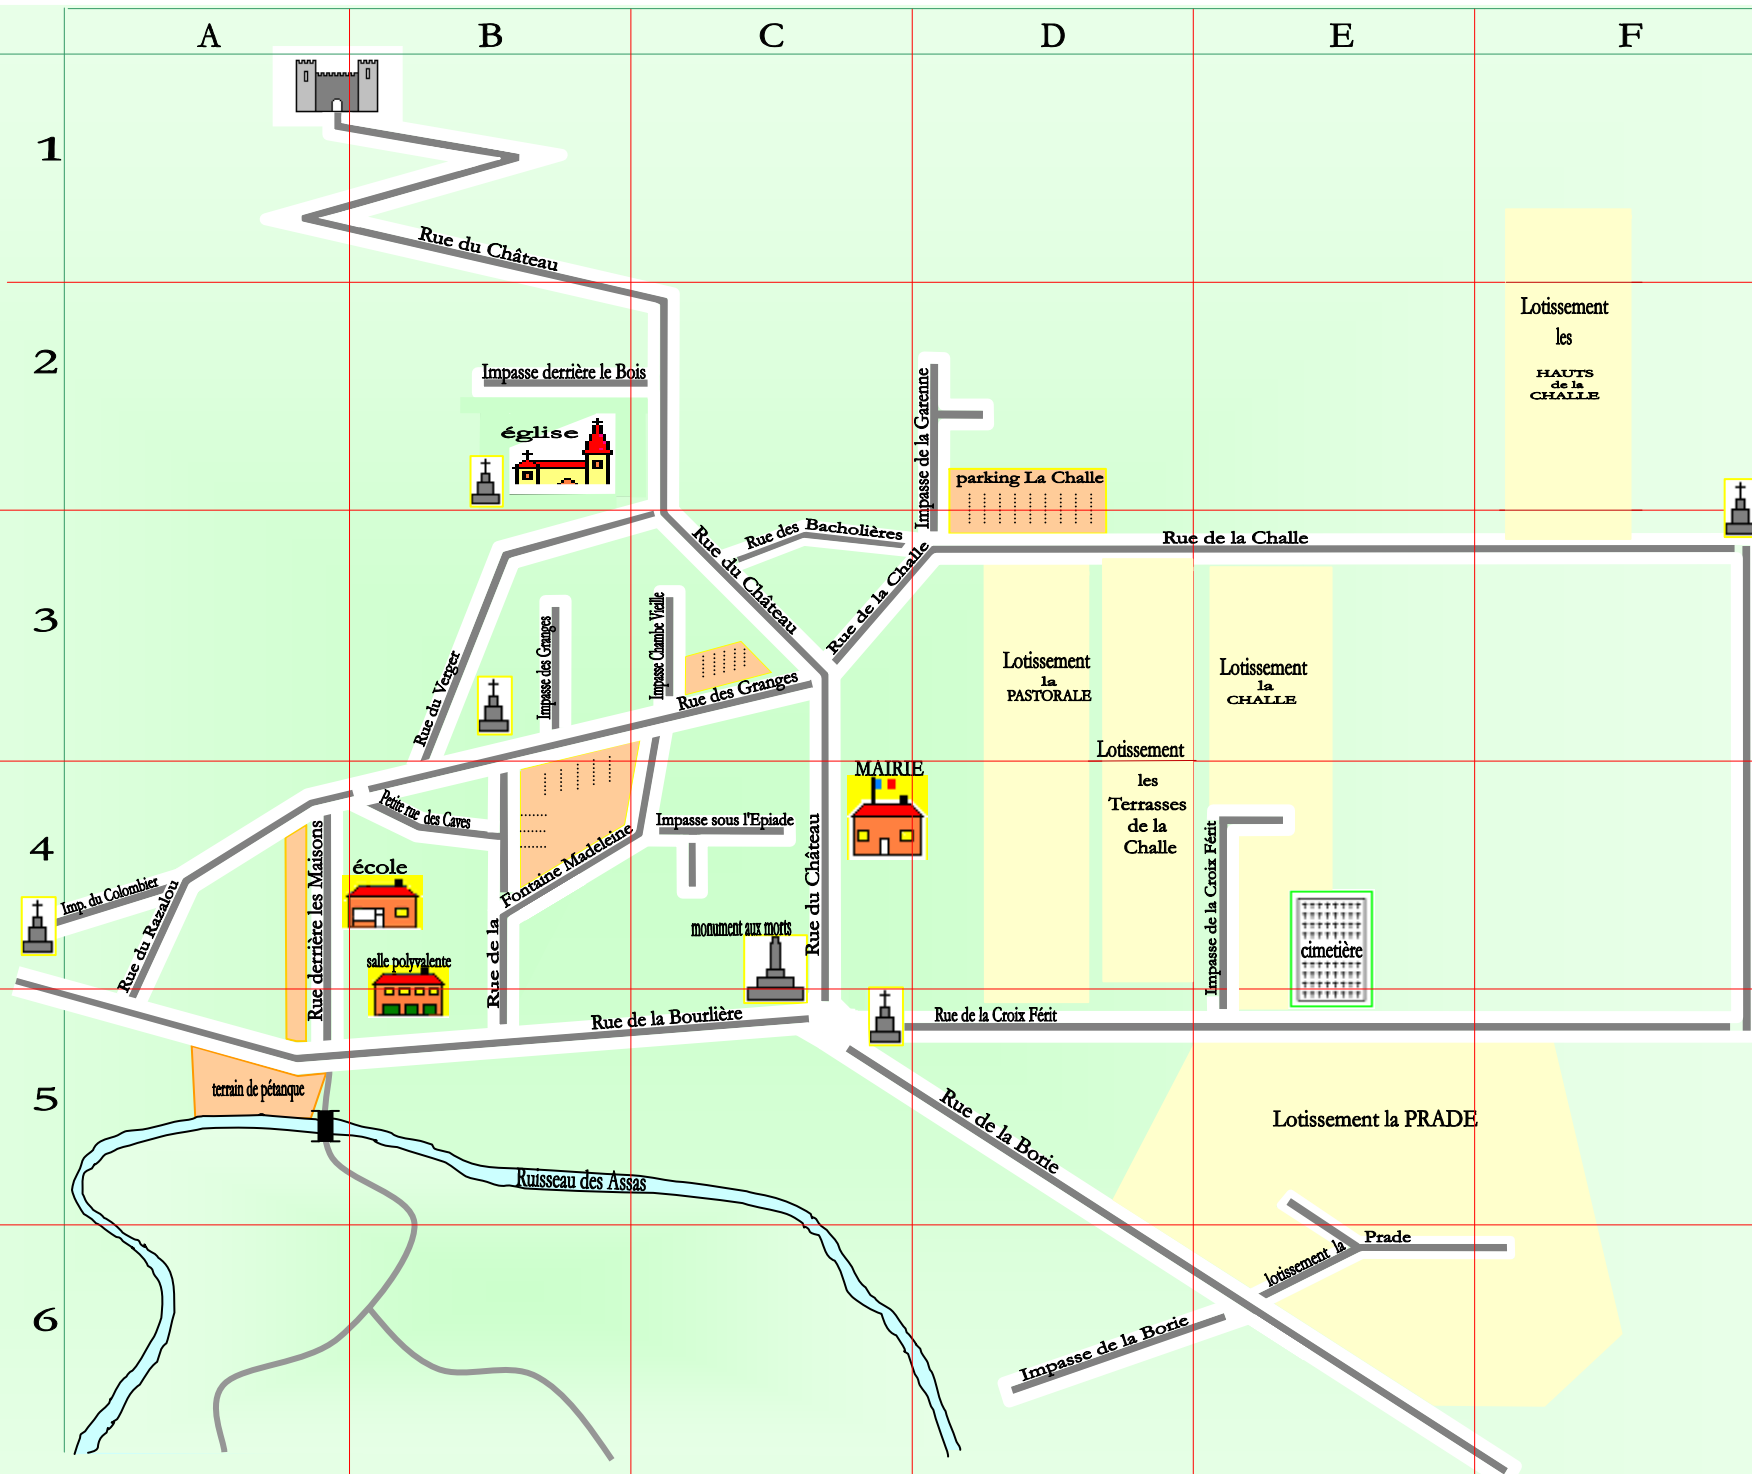

PLAN DE St BONNET LES ALLIER

RUES et IMPASSES

- A - 4 Rue du RAZALOU
- A - 4 Rue DERRIERE les MAISONS
- A - 4 Impasse du COLOMBIER
- B - 2 Impasse DERRIERE le BOIS
- B - 3 Impasse des GRANGES
- B - 3 Rue du VERGER
- B - 4 Petite rue des CAVES
- B - 4 Rue de la Fontaine MADELEINE
- C - 3 Rue des BACHOLIERES
- C - 3 Rue des GRANGES
- C - 3 Rue de la CHALLE
- C - 3 Impasse CHAMBE VIEILLE
- C - 4 Rue du CHATEAU
- C - 4 Impasse sous l'EPIADE
- C - 5 Rue de la BOURLIERE
- D - 2 Impasse de la GARENNE
- D - 5 Rue de la CROIX FERIT
- D - 5 Rue de la BORIE
- D - 6 Impasse de la BORIE
- E - 4 Impasse de la CROIX FERIT
- E - 6 Lotissement la PRADE